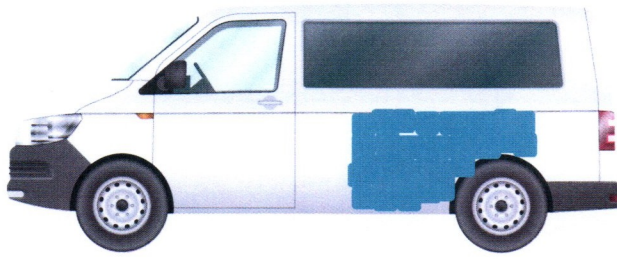

Plaka: 34DBJ906

Marka/Model: Volkswagen Caravelle

Şase No WV2ZZZ7HZJH069230

■ DEĞİŞEN ■ LOKAL BOYA / BOYA ORJ : ORIJİNAL | DEĞ : DEĞİŞİM | ONR : ONARIM

PARÇA ADI	ORJ	BOY	LKL	DEĞ	S.T	AÇIKLAMA	PARÇA ADI	ORJ	BOY	LKL	DEĞ	S.T	AÇIKLAMA
Sağ Ön Çamurluk				✓			Bagaj Havuzu	✓					
Sağ Ön Kapı		✓			✓		Arka Panel	✓					
Sağ Arka Kapı		✓			✓		Sol Ön Şase	✓					
Sağ Arka Çamurluk			✓				Sağ Ön Şase	✓					
Sol Ön Çamurluk	✓					AYAR FOLYO	Sol Arka Şase	✓					
Sol Ön Kapı	✓						Sağ Arka Şase	✓					
Sol Arka Kapı	✓						Sağ Marşpiyel	✓					
Sol Arka Çamurluk			✓				Sol Marşpiyel	✓					
Kaput				✓			Sağ Üst Direk		✓				
Ön Panel				✓			Sağ İç Direk		✓				ÖN KAPI İÇİ
Tavan	✓						Sol Üst Direk	✓					
Bagaj	✓						Sol İç Direk	✓					

MOTOR PERFORMANS ÖLÇÜMLEMESİ

FABRİKASYON DEĞERİ

204 Hp

ÖLÇÜMLENEN DEĞER

180 Hp

WV2ZZZ7HZJH069230 ŞASI NO LU VOLKSWAGEN CARAVELLE HİGHLİNE 2.0 TDI(8+1) LWB 204
DSG MARKALI ARAÇ 2 ADET KAZAYA KARIŞMIŞTIR.

KZ1: 21/08/2021 ÇARPMA