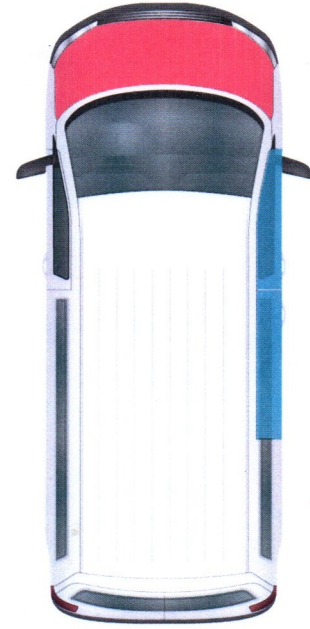

Plaka: 34DBJ906

Marka/Model: Volkswagen Caravelle

Şase No WV2ZZZ7HZJH069230

■ DEĞİŞEN ■ LOKAL BOYA / BOYA ORJ : ORIJİNAL | DEĞ : DEĞİŞİM | ONR : ONARIM

PARÇA ADI	ORJ	BOY	LKL	DEĞ	S.T	AÇIKLAMA	PARÇA ADI	ORJ	BOY	LKL	DEĞ	S.T	AÇIKLAMA
Sağ Ön Çamurluk				✓			Bagaj Havuzu	✓					
Sağ Ön Kapı		✓			✓		Arka Panel	✓					
Sağ Arka Kapı		✓			✓		Sol Ön Şase	✓					
Sağ Arka Çamurluk			✓				Sağ Ön Şase	✓					
Sol Ön Çamurluk	✓					AYAR FOLYO	Sol Arka Şase	✓					
Sol Ön Kapı	✓						Sağ Arka Şase	✓					
Sol Arka Kapı	✓						Sağ Marşpiyel	✓					
Sol Arka Çamurluk			✓				Sol Marşpiyel	✓					
Kaput				✓			Sağ Üst Direk		✓				
Ön Panel				✓			Sağ İç Direk		✓				ÖN KAPI İÇİ
Tavan	✓						Sol Üst Direk	✓					
Bagaj	✓						Sol İç Direk	✓					

MOTOR PERFORMANS ÖLÇÜMLEMESİ

FABRİKASYON DEĞERİ

204 Hp

ÖLÇÜMLENEN DEĞER

180 Hp

WV2ZZZ7HZJH069230 ŞASI NO LU VOLKSWAGEN CARAVELLE HİGHLİNE 2.0 TDI(8+1) LWB 204
DSG MARKALI ARAÇ 2 ADET KAZAYA KARIŞMIŞTIR.

KZ1: 21/08/2021 ÇARPMA