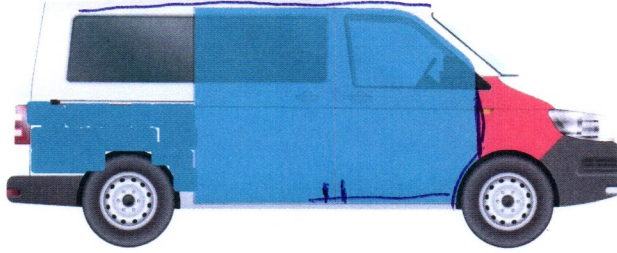

Plaka: 34DBJ906

Marka/Model: Volkswagen Caravelle

Şase No WV2ZZZ7HZJH069230

■ DEĞİŞEN ■ LOKAL BOYA / BOYA ORJ : ORIJİNAL | DEĞ : DEĞİŞİM | ONR : ONARIM

PARÇA ADI	ORJ	BOY	LKL	DEĞ	S.T	AÇIKLAMA	PARÇA ADI	ORJ	BOY	LKL	DEĞ	S.T	AÇIKLAMA
Sağ Ön Çamurluk				✓			Bagaj Havuzu	✓					
Sağ Ön Kapı		✓			✓		Arka Panel	✓					
Sağ Arka Kapı		✓			✓		Sol Ön Şase	✓					
Sağ Arka Çamurluk			✓				Sağ Ön Şase	✓					
Sol Ön Çamurluk	✓					AYAR FOLYO	Sol Arka Şase	✓					
Sol Ön Kapı	✓						Sağ Arka Şase	✓					
Sol Arka Kapı	✓						Sağ Marşpiyel	✓					
Sol Arka Çamurluk			✓				Sol Marşpiyel	✓					
Kaput				✓			Sağ Üst Direk		✓				
Ön Panel				✓			Sağ İç Direk		✓				ÖN KAPI İÇİ
Tavan	✓						Sol Üst Direk	✓					
Bagaj	✓						Sol İç Direk	✓					

MOTOR PERFORMANS ÖLÇÜMLEMESİ

FABRİKASYON DEĞERİ

204 Hp

ÖLÇÜMLENEN DEĞER

180 Hp

WV2ZZZ7HZJH069230 ŞASI NO LU VOLKSWAGEN CARAVELLE HİGHLİNE 2.0 TDI(8+1) LWB 204
DSG MARKALI ARAÇ 2 ADET KAZAYA KARIŞMIŞTIR.

KZ1: 21/08/2021 ÇARPMA